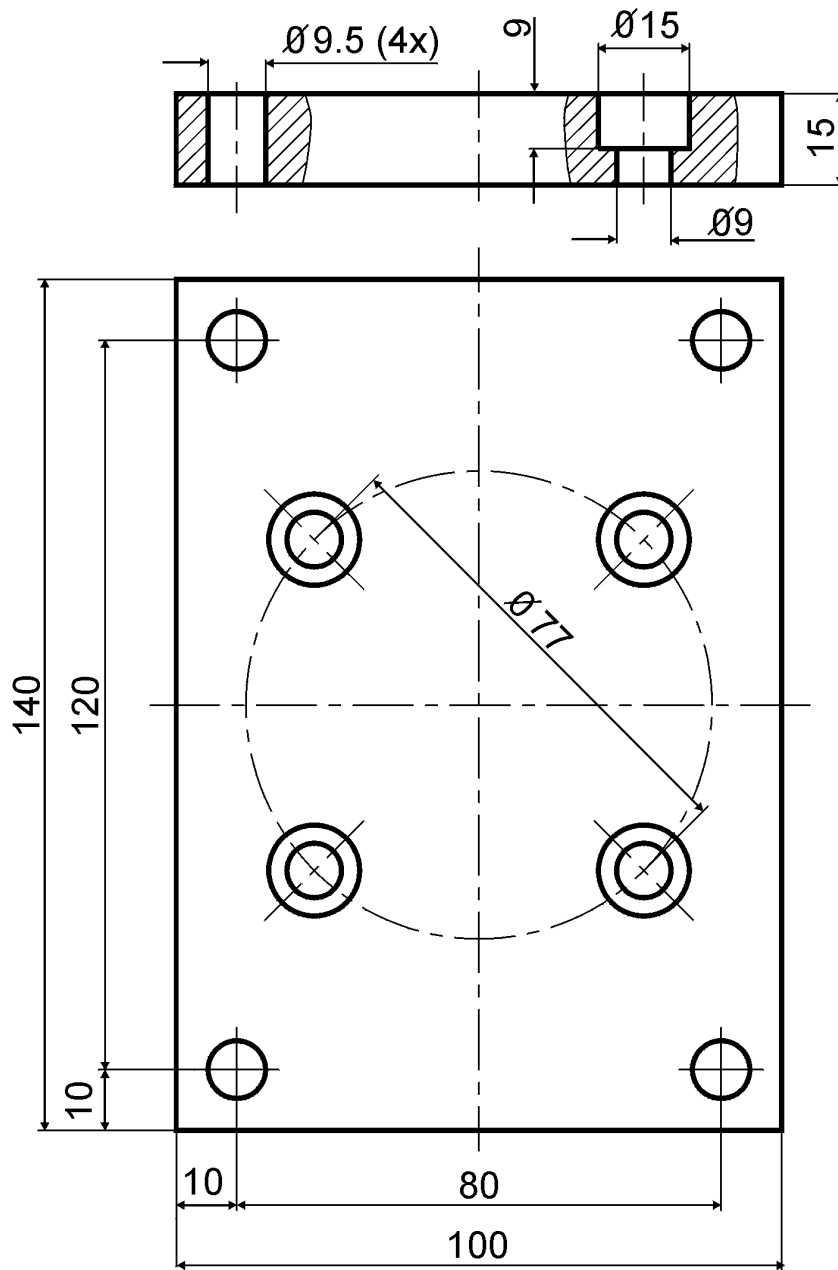

# Transition plate

PR 6051/00S

**GLOBAL Weighing**

GWT GLOBAL Weighing Technologies GmbH P.O.B. 730 370 D-22123 Hamburg Tel:++49-40-67960-303 Fax:++49-40-67960-608